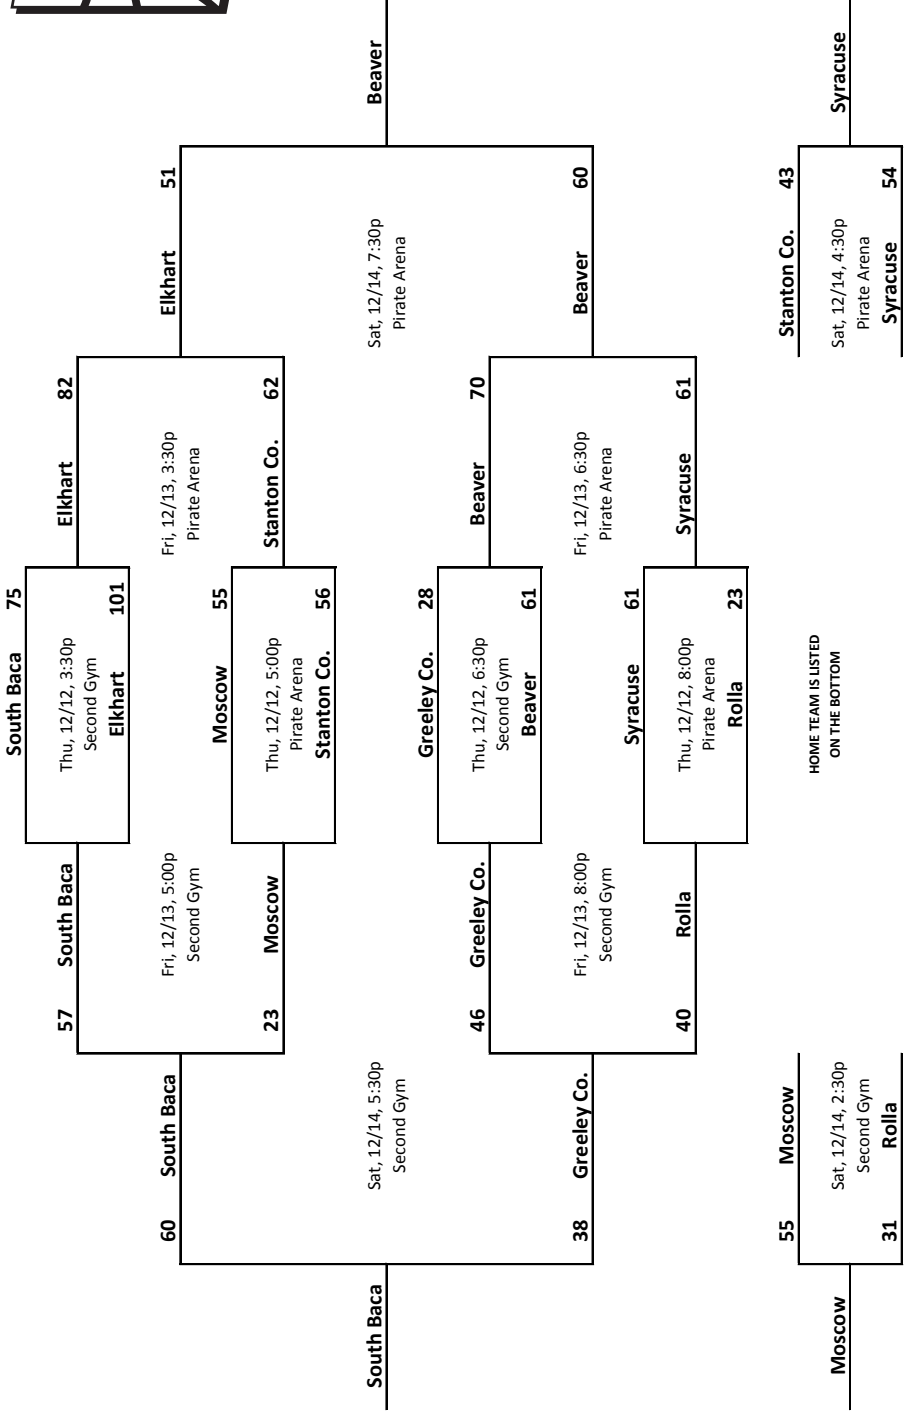

# 2013 BOYS BRACKET